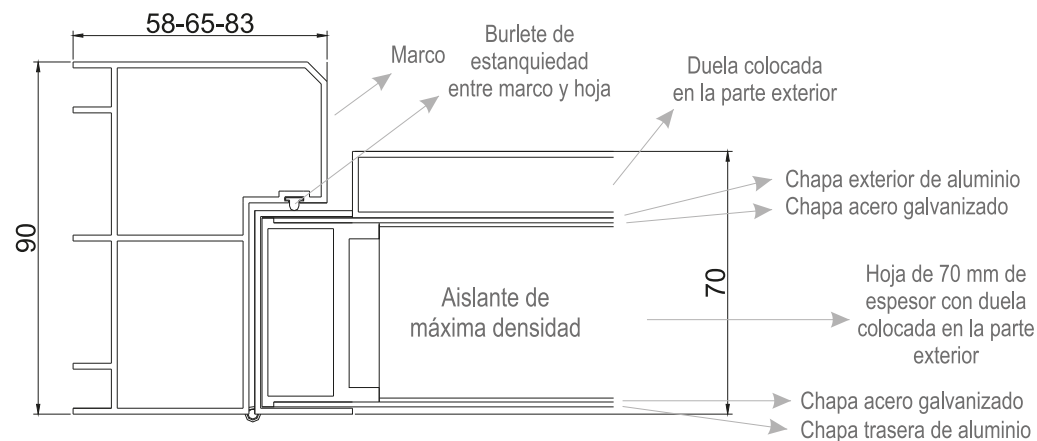

Sección resto de modelos (Clásica, Diseño y Plane)