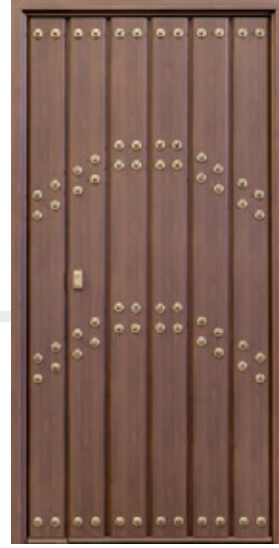

Nogal Oscuro texturdo - 2 hojas desiguales con clavos patinados con forma de colocación especial