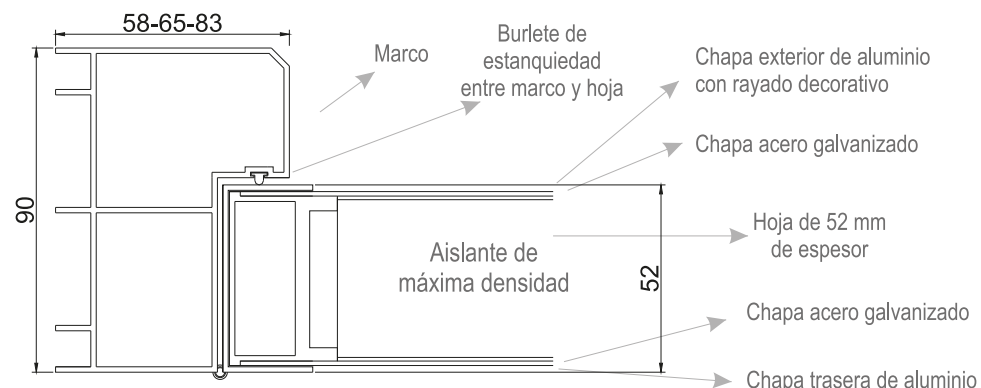

Sección LíneaBASIC y LíneaELEGANT