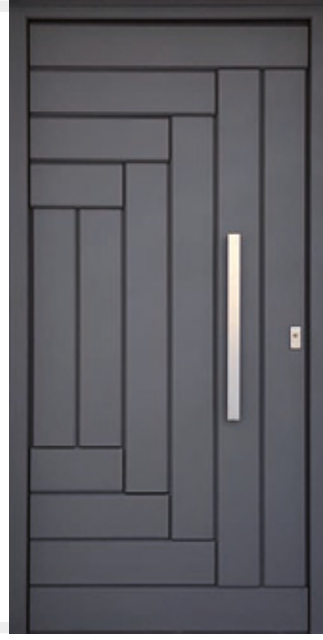

CASABERMEJA

Ral 7016 texturado