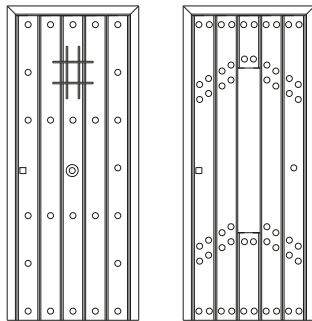

PUERTAS FABRICADAS A LA MEDIDA QUE NECESITE CADA CLIENTE

Algunos ejemplos, diseña tu propio modelo y te la fabricamos