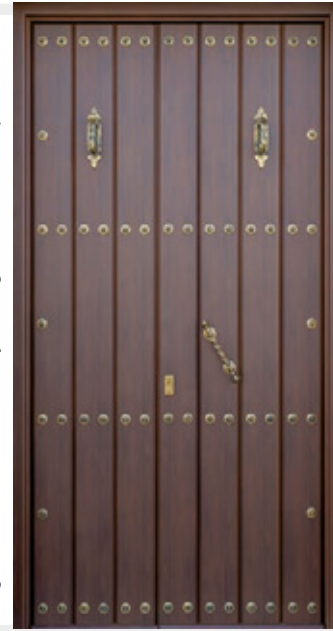

Nogal Oscuro texturado - 2 hojas desiguales - 2 clavos patinados.