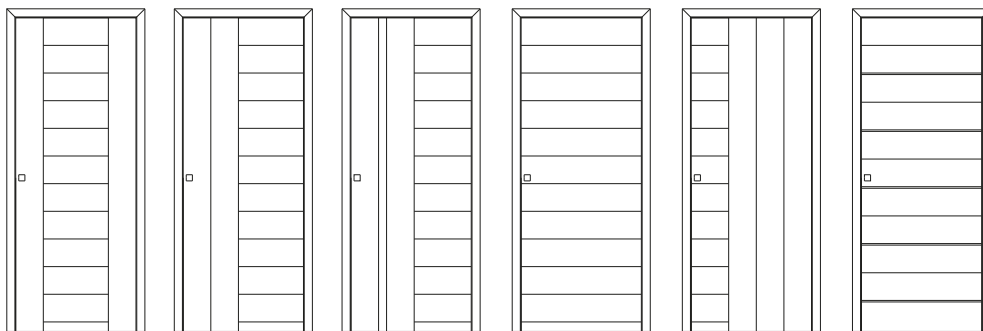

PUERTAS FABRICADAS A LA MEDIDA QUE NECESITE CADA CLIENTE

Algunos ejemplos, diseña tu propio modelo y te la fabricamos