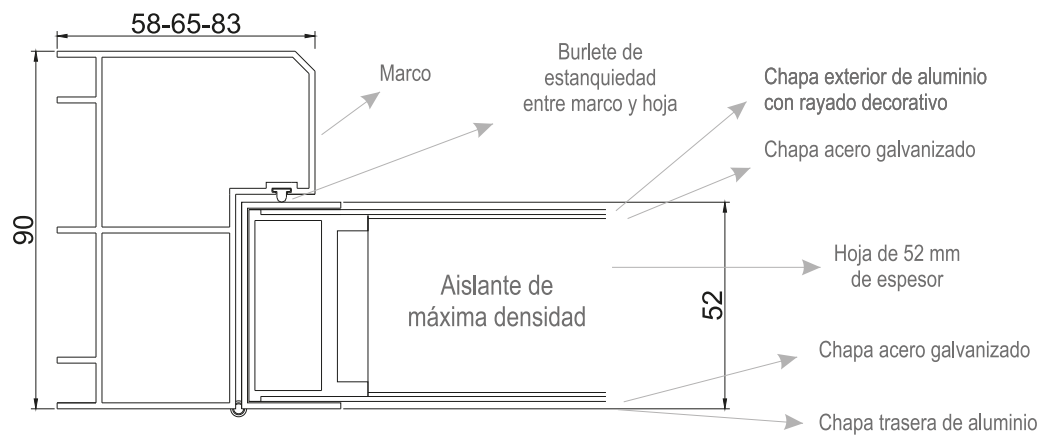

LÍNEA ELEGANT

Para los que buscan una puerta de seguridad imitando a la clásica puerta de madera de cuarterones. DiPuertas ofrece su Línea **ELEGANT** entre lo que puedes encontrar las siguientes posibilidades:

- **Hoja:** posibilidad de fabricar en 1 o 2 hojas con un espesor de 50 mm.
- **Marco:**
- **Diseño:** Hoja de 70 mm de espesor con duelas verticales en la parte exterior, las cuales, se pueden decorar con distintas opciones de clavos, llamadores y tiradores, o sin clavos.
- **Medidas:** realizada en la medida que el cliente necesite, sin limitación de medidas.
- **Colores:** posibilidad de realizar en cualquier color de nuestra carta de colores en stock con acabado texturado o cualquier color de la carta Ral.

Sección de la LíneaBASIC

PUERTAS FABRICADAS A LA MEDIDA QUE NECESITE CADA CLIENTE

Stock disponible, diseña tu propio modelo y te la fabricamos