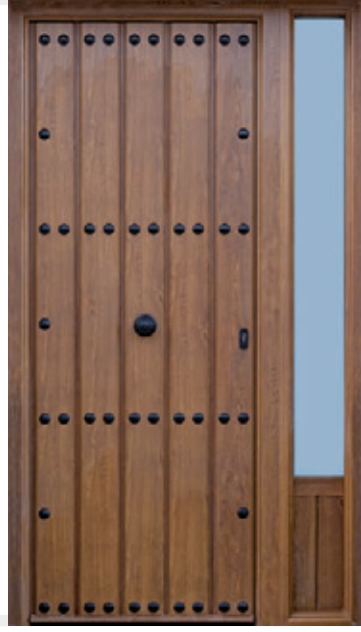

Embero texturado - 1 hoja con fijo lateral con zócalo - 2 clavos negros por dueña.

Nogal Oscuro texturado - 1 hoja con 2 fijos laterales con zócalo y sin clavos

Embero texturado - 2 hojas con hueco de luz integrado en cada hoja y sin clavos