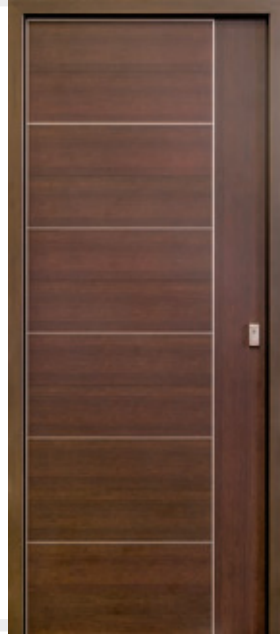

Gris Forja texturado - 1 hoja con fijo lateral, entredueelas color plata

GODI - NADAN

Ral 7016 texturado - 1 hoja

REDON - PLANE

Nogal Oscuro texturado - 1 hoja con cubredueelas color plata y entredoble dueela color plata