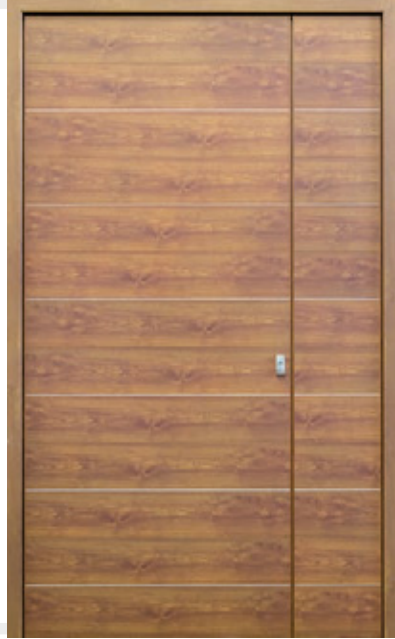

GODI - UNNO - 2 HOJAS

Embero texturado - 2 hojas desiguales con entredoble dueela color plata y cubre dueelas color embero