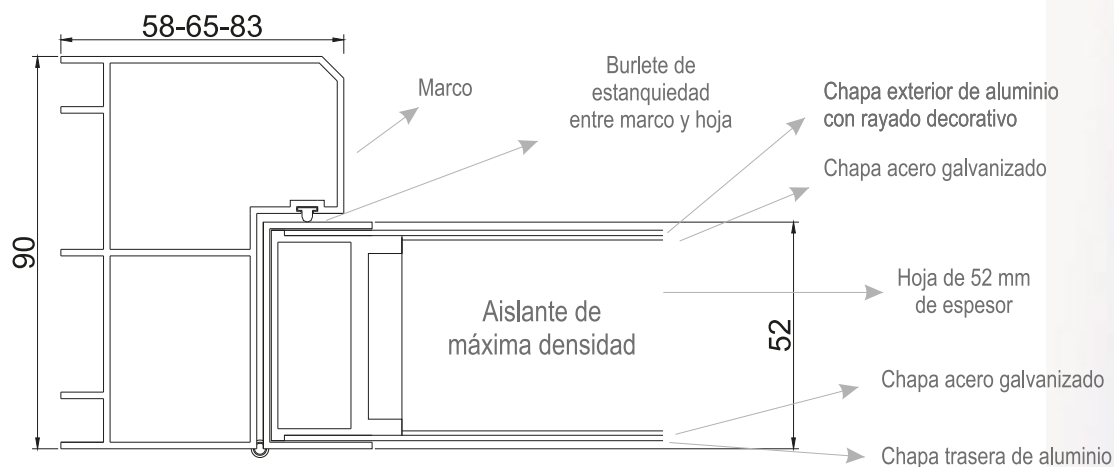

LÍNEA BASIC

Para los que buscan una puerta económica y versátil, tanto en modelo, diseño o colores, DiPuertas ofrece su Línea **BASIC** entre lo que puedes encontrar las siguientes posibilidades:

- **Hoja:** posibilidad de fabricar en 1 o 2 hojas con un espesor de 52 mm.
- **Marco:** 90 mm de fondo y tres posibles ancho desde 58, 65 a 83 mm.
- **Diseño:** fresado decorativo realizado en la parte exterior con la posibilidad de hacer el diseño que el cliente necesite.
- **Medidas:** realizada en la medida que el cliente solicite con una altura máxima de 2280 mm
- **Colores:** posibilidad de realizar en cualquier color de nuestra carta de colores en stock con acabado texturado o cualquier color de la carta Ral.

Sección de la Línea BASIC