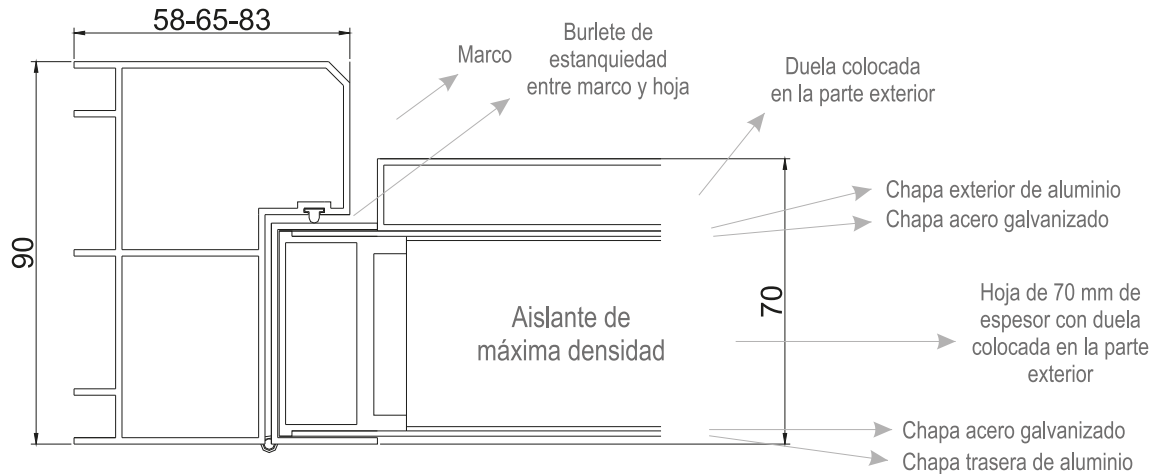

LÍNEA DISEÑO

Para los que busquen una puerta moderna pero que no sea totalmente de líneas rectas. DiPuertas le ofrece través de su Línea **DISEÑO** puertas con juegos de duelas de 15 cm de ancho en infinidad de modelos, diseños o colores. En las próximas páginas verán la belleza de una puerta moderna sin necesidad de que seansólo líneas rectas.:

- **Hoja:** posibilidad de fabricar en 1 o 2 hojas con un espesor de 70 mm.
- **Marco:** 90 mm de fondo y tres posibles ancho desde 58, 65 a 83 mm.
- **Diseño:** Hoja de 70 mm de espesor con duelas verticales en la parte exterior, las cuales, se pueden decorar con distintas opciones de clavos, llamadores y tiradores, o sin clavos.
- **Medidas:** realizada en la medida que el cliente necesite, sin limitación de medidas.
- **Colores:** posibilidad de realizar en cualquier color de nuestra carta de colores en stock con acabado texturado o cualquier color de la carta Ral.

Sección de la Línea DISEÑO