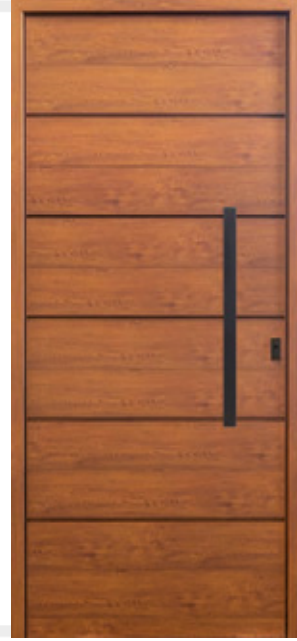

Embero texturado con hendidura en color negro