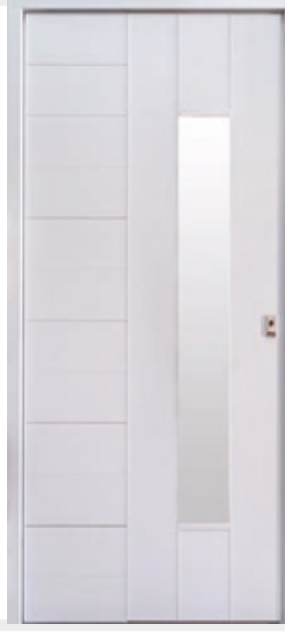

LAUR - PLANE

Blanco texturado - 1 hoja con ventana integrada dentro de la hoja.

LAUR - PLANE

Gris Forja Oscuro texturado - 1 hoja con entre doble duela color plata, fijo superior y cubre duelas color gris