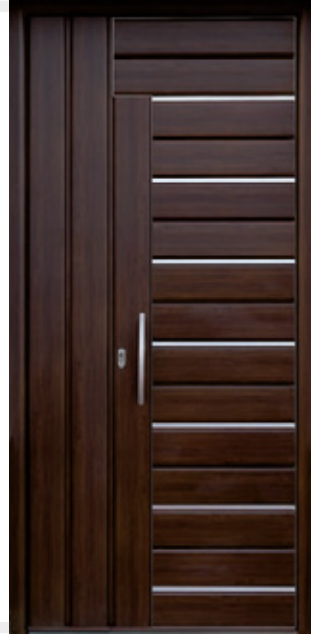

JOKIN

Blanco texturado - 2 hojas desiguales con hueco de luz en la hoja pequeña

MAJOSE

Nogal Oscuro texturado - 2 hojas desiguales

JAN

Nogal Oscuro texturado - 2 hojas desiguales

CORRALES

Nogal Oscuro texturado - 2 hojas desiguales con entredoble duela
color plata