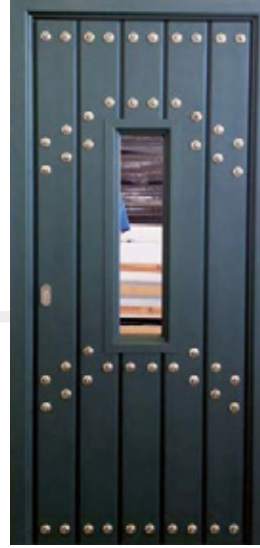

Verde 6009 texturdo - 1 hoja con ventana integrada.