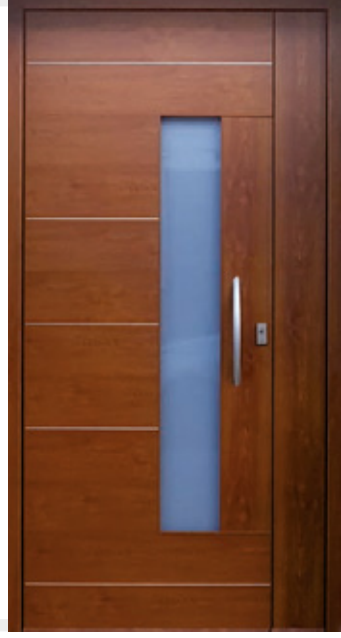

REDON - PLANE

Gris Fojra Oscuro texturado - 1 hoja con fijo lateral tipo banderola con cuatro particiones, cubredueelas color plata y entredoble dueela color plata

REDON - PLANE

Embero texturado - 1 hoja con cubredueelas color embero, entredoble dueela color plata y ventana integrada.