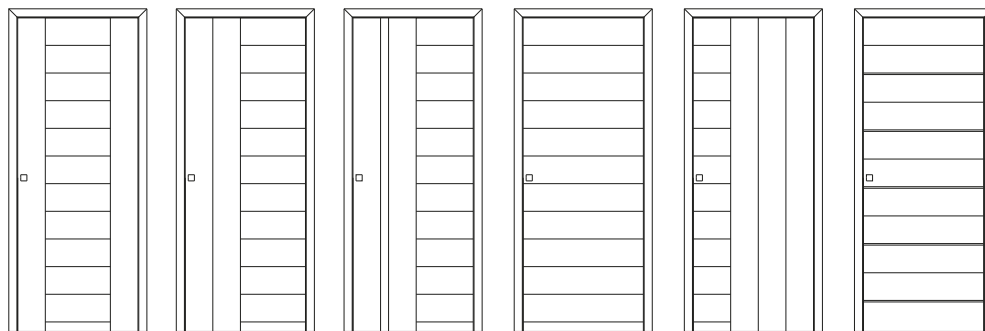

PUERTAS FABRICADAS A LA MEDIDA QUE NECESITE CADA CLIENTE

Algunos ejemplos, diseña tu propio modelo y te la fabricamos