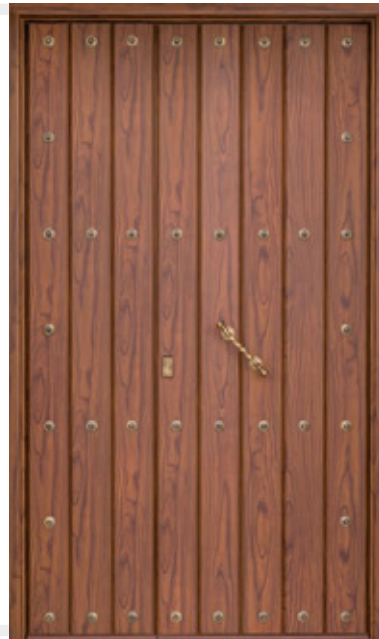

Embero texturado - 1 hoja con 2 fijos laterales - clavos machacados patinados.

PVC texturado - 2 hojas desiguales - sin clavos

Nogal Oscuro texturado - 4 hojas - 1 clavo patinado por duela

Nogal Español texturado - 2 hojas desiguales - 1 clavo patinado.