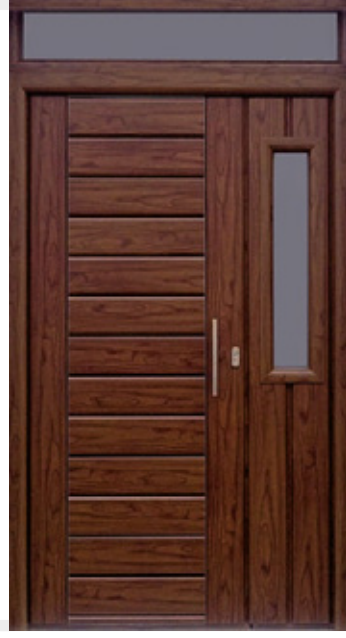

VENUS DESCENTRADA

Embero texturado - 2 hojas desiguales

VENUS

Nogal Oscuro texturado - 2 hojas iguales

GALA

Nogal Oscuro texturado - 2 hojas desiguales con hueco de luz en la hoja pequeña y fijo superior

GALA