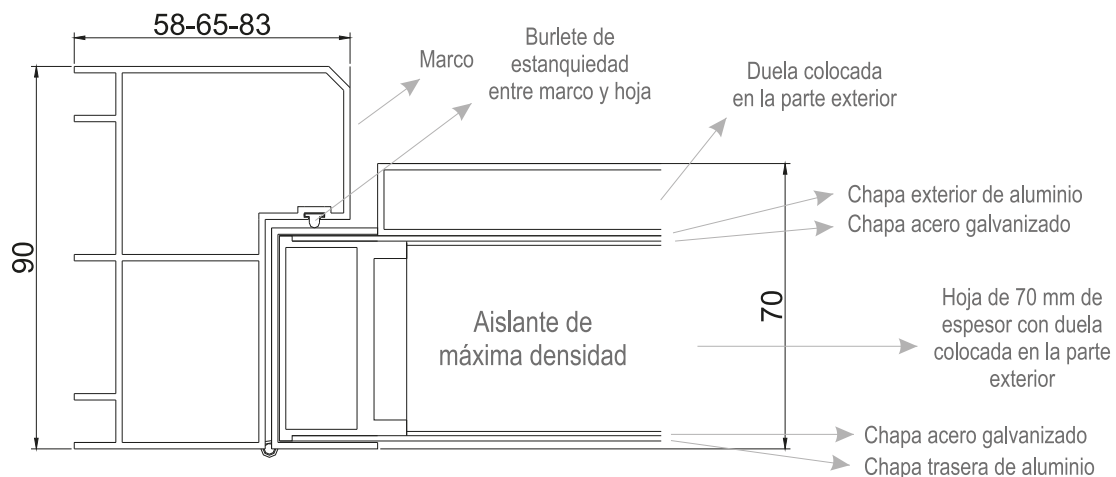

LÍNEA PLANE

Para los amantes de las terminaciones modernas o de líneas rectas, DiPuertas enamorará a través de su LíneaPLANE a los que busquen este tipo de acabados. Infinidad de modelos, diseños o colores. En las próximas páginas le ofrecemos la belleza de una puerta moderna de última generación con la seguridad que usted necesita:

- **Hoja:** posibilidad de fabricar en 1 o 2 hojas con un espesor de 70 mm.
- **Marco:** 90 mm de fondo y tres posibles ancho desde 58, 65 a 83 mm.
- **Diseño:** Hoja de 70 mm de espesor con duelas verticales en la parte exterior, las cuales, se pueden decorar con distintas opciones de clavos, llamadores y tiradores, o sin clavos.
- **Medidas:** realizada en la medida que el cliente necesite, sin limitación de medidas.
- **Colores:** posibilidad de realizar en cualquier color de nuestra carta de colores en stock con acabado texturado o cualquier color de la carta Ral.

Sección de la LíneaPLANE