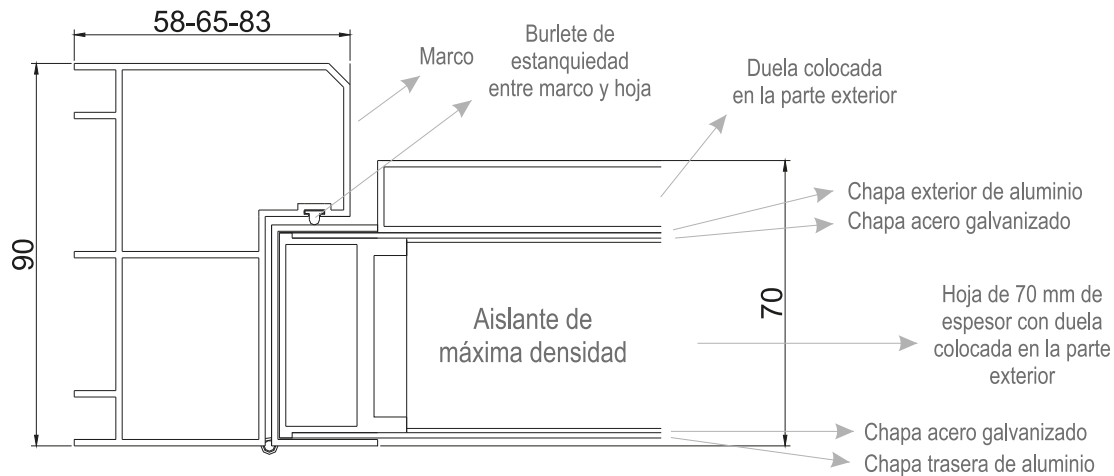

LÍNEA RÚSTIKA

Para los que buscan una puerta imitando a los portones de los cortijos y casas señoriales, tanto en modelo, diseño o colores, DiPuertas ofrece su Línea RÚSTIKA entre lo que puedes encontrar las siguientes posibilidades con ventanucos integrados o huecos de luz en la misma hoja:

- **Hoja:** posibilidad de fabricar en 1 o 2 hojas con un espesor de 70 mm.
- **Marco:** 90 mm de fondo y tres posibles ancho desde 58, 65 a 83 mm.
- **Diseño:** Hoja de 70 mm de espesor con duelas verticales en la parte exterior, las cuales, se pueden decorar con distintas opciones de clavos, llamadores y tiradores, o sin clavos.
- **Medidas:** realizada en la medida que el cliente necesite, sin limitación de medidas.
- **Colores:** posibilidad de realizar en cualquier color de nuestra carta de colores en stock con acabado texturado o cualquier color de la carta Ral.

Sección de la Línea RÚSTIKA