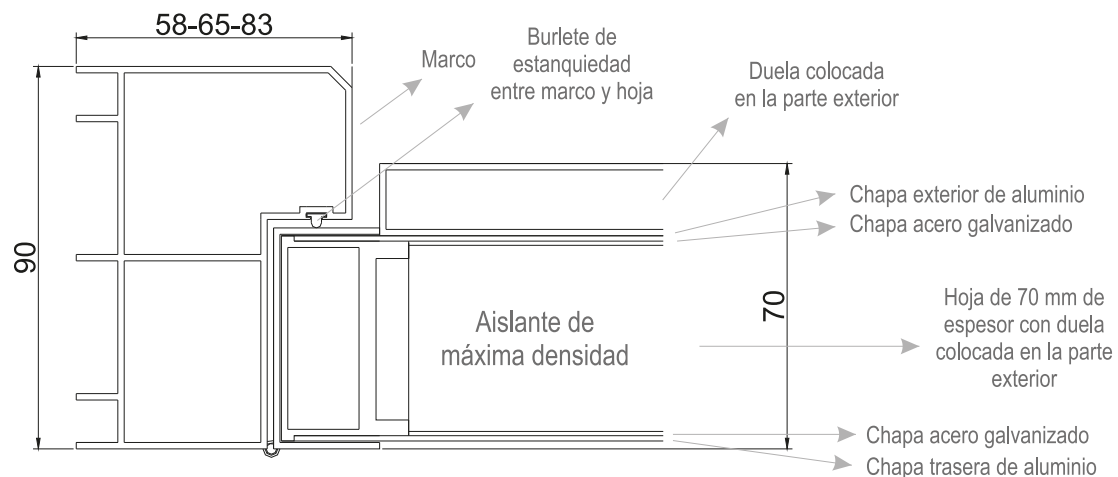

LÍNEA LUXURY

Para los amantes de las terminaciones modernas o de líneas rectas, DiPuertas enamorará a través de su LíneaLUXURY a los que busquen este tipo de acabados. Infinidad de modelos, diseños o colores. En las próximas páginas le ofrecemos la belleza de una puerta moderna de última generación con la seguridad que usted necesita:

- **Hoja:** posibilidad de fabricar en 1 o 2 hojas con un espesor de 70 mm.
- **Marco:** 90 mm de fondo y tres posibles ancho desde 58, 65 a 83 mm.
- **Diseño:** Hoja de 70 mm de espesor con duelas verticales en la parte exterior, las cuales, se pueden decorar con distintas opciones de clavos, llamadores y tiradores, o sin clavos.
- **Medidas:** realizada en la medida que el cliente necesite, sin limitación de medidas.
- **Colores:** posibilidad de realizar en cualquier color de nuestra carta de colores en stock con acabado texturado o cualquier color de la carta Ral.

Sección de la LíneaLUXURY