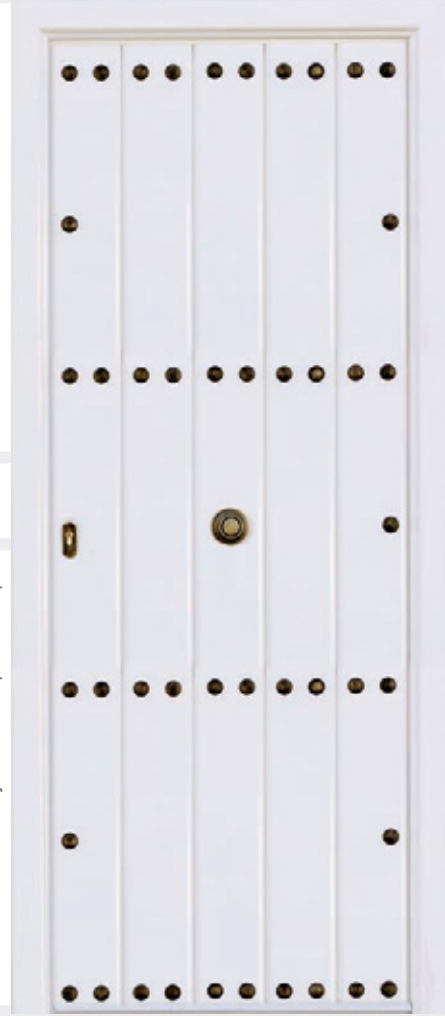

Blanco texturado - 1 hoja - 2 clavos patinados por dueña