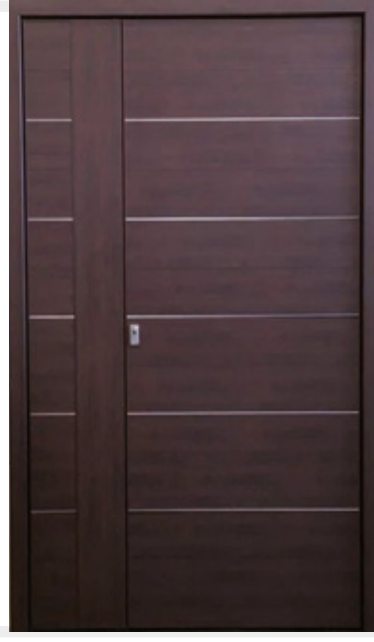

JULERO

Embero texturado - 2 hojas desiguales con decoración plata

PLANE ZETA

Nogal Oscuro texturado

MILANO

Desert combinado con marco y decoración en hoja Inox.

LANTEJUUELA

Nogal oscuro texturado con detalles plata