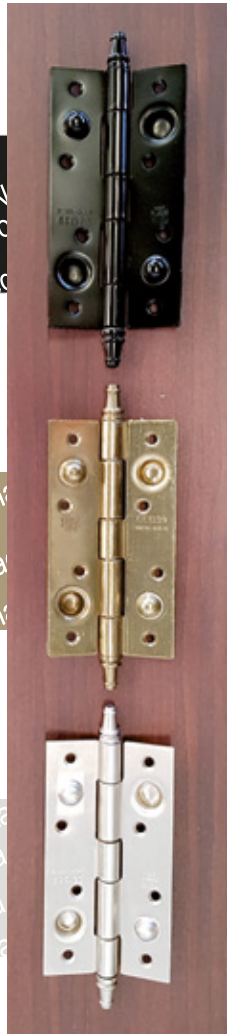

BISAGRAS

PESTILLOS

MANETAS

BOCALLAVES