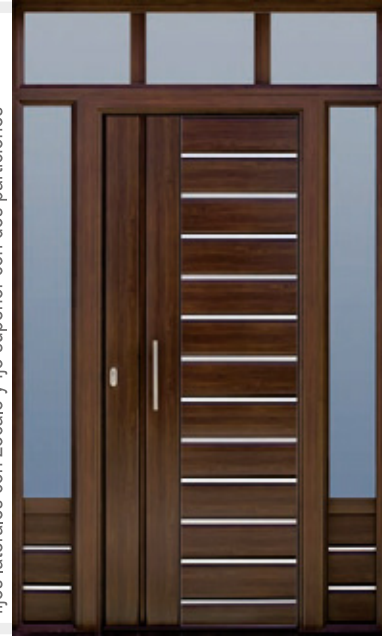

LAUR

Wengué texturado - 1 hoja - entredoble duela color plata

LAUR

Blanco texturado - 1 hoja con todas las duelas juntas

LAUR

Blanco Efecta - 1 hoja con entredoble duela color plata

LAUR

Nogal Oscuro texturado - 1 hoja con entreduelas color plata, 2 fijos laterales con zócalo y fijo superior con dos particiones