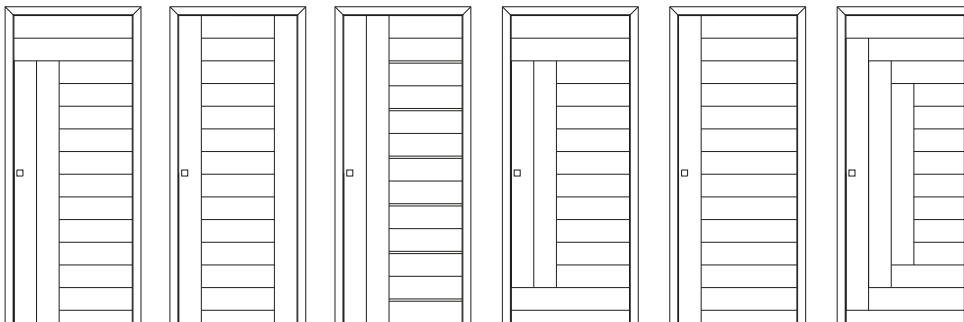

PUERTAS FABRICADAS A LA MEDIDA QUE NECESITE CADA CLIENTE

Algunos ejemplos, diseña tu propio modelo y te la fabricamos