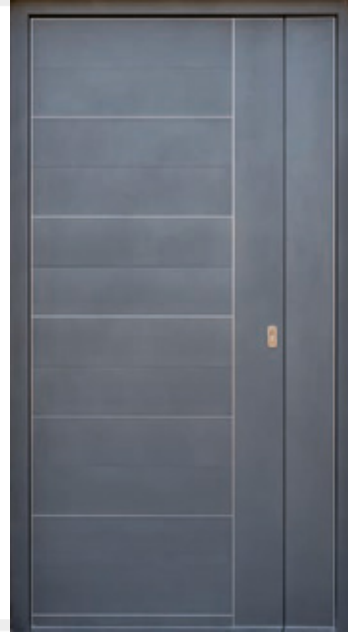

LAUR - PLANE

Ral 7016 texturado - 2 hojas desiguales con entredoble duela color plata y cubre duelas color plata