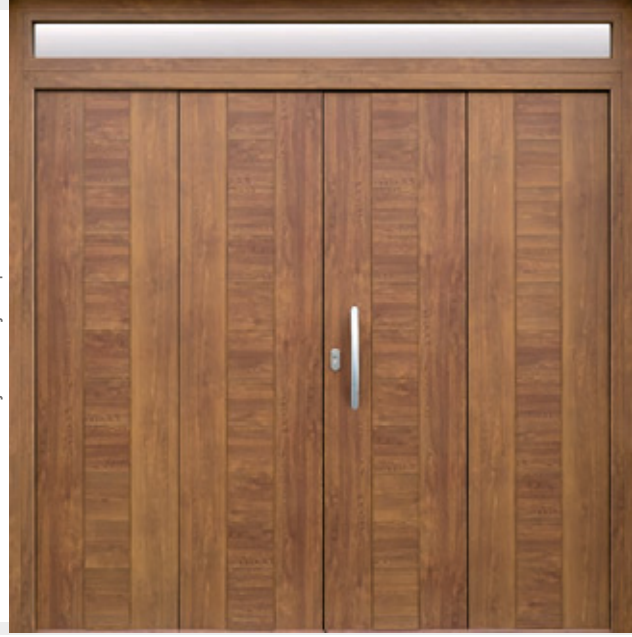

GALA - PLANE

Embero texturado - 4 hojas con fijo superior