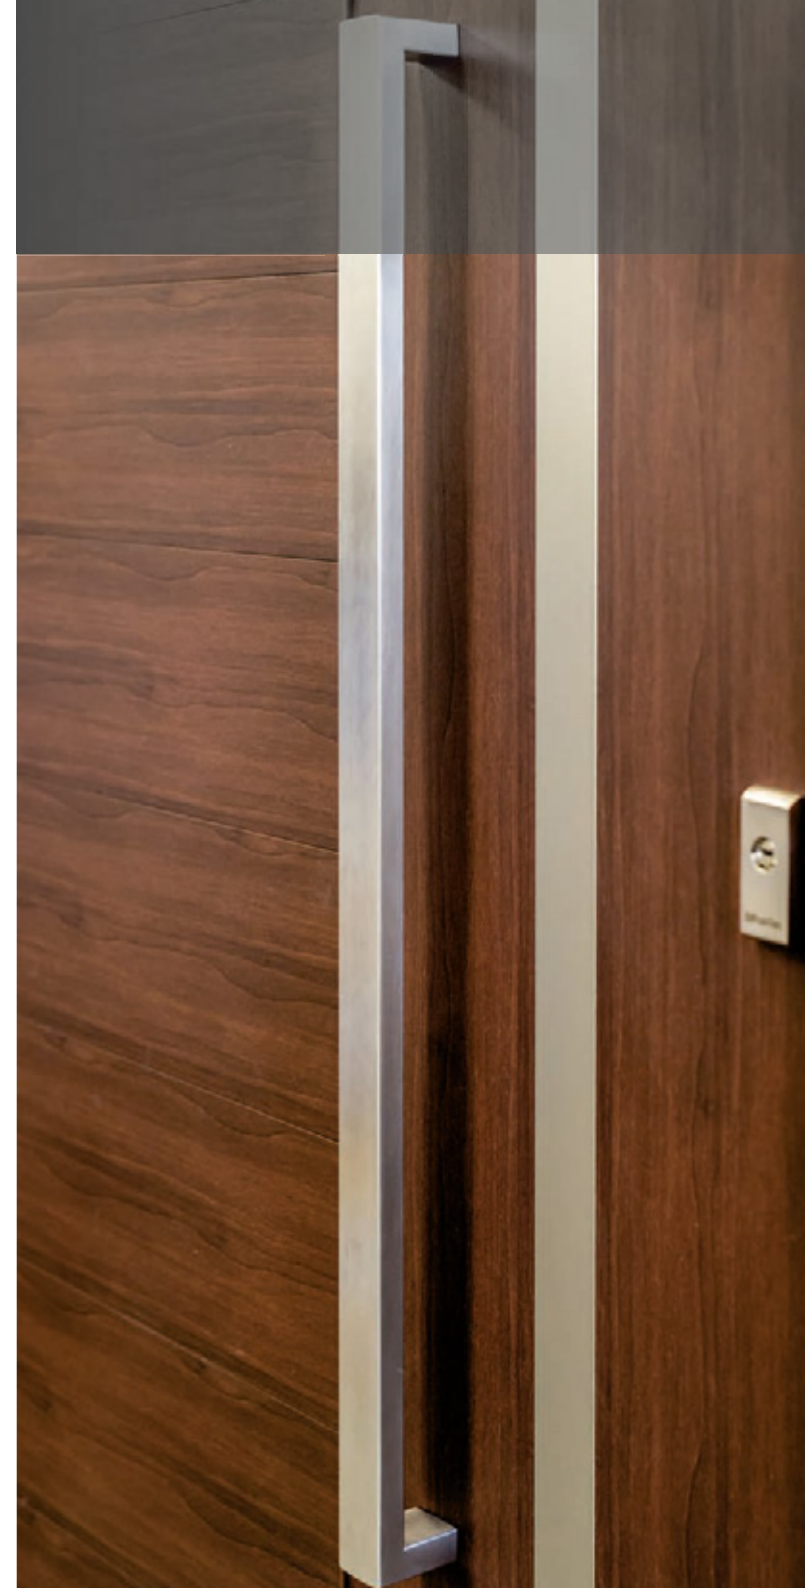

PUERTAS FABRICADAS A LA MEDIDA QUE NECESITE CADA CLIENTE

Algunos ejemplos, diseña tu propio modelo y te la fabricamos